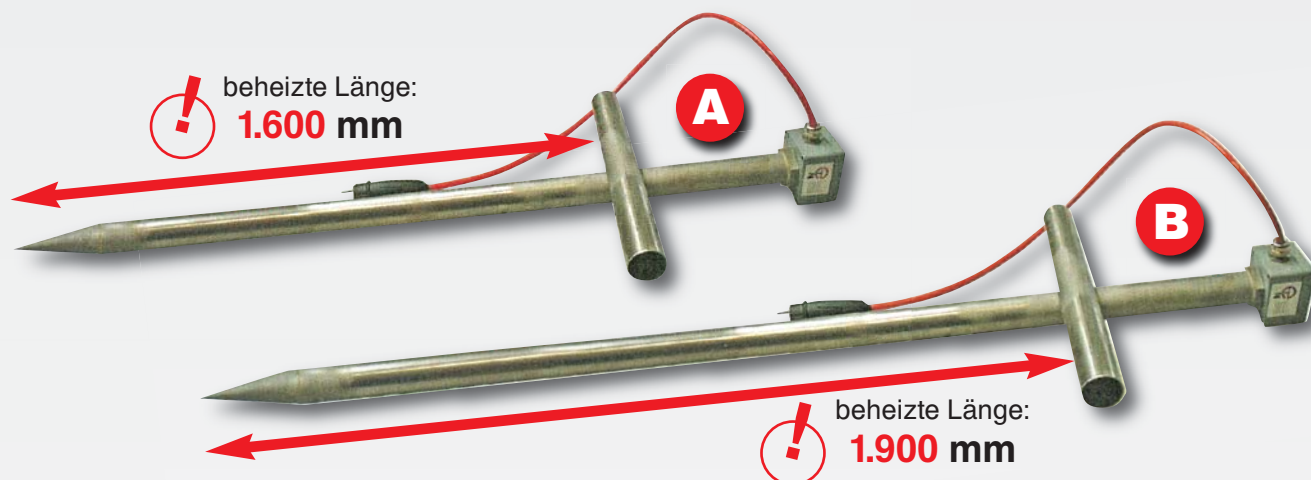

Die **Top-Heizgeräte** von **ESTRI-TEC**

Ideal zum Auftauen von Sand bei Minusgraden:

Art.-Nr. ZB2-3757 (Version A)

HEIZLANZE

Version A

Leistung: **2.000 Watt**
Spannung: **230 Volt**
Nennstrom: **8,7 Ampere**
Schutzart: **IP65**
Länge: **2.000 mm**
beheizte Länge: **1.600 mm**

Art.-Nr. ZB2-3758 (Version B)

HEIZLANZE

Version B

Leistung: **3.000 Watt**
Spannung: **230 Volt**
Nennstrom: **13,0 Ampere**
Schutzart: **IP65**
Länge: **2.500 mm**
beheizte Länge: **1.900 mm**

ESTRI-TEC NORD GMBH