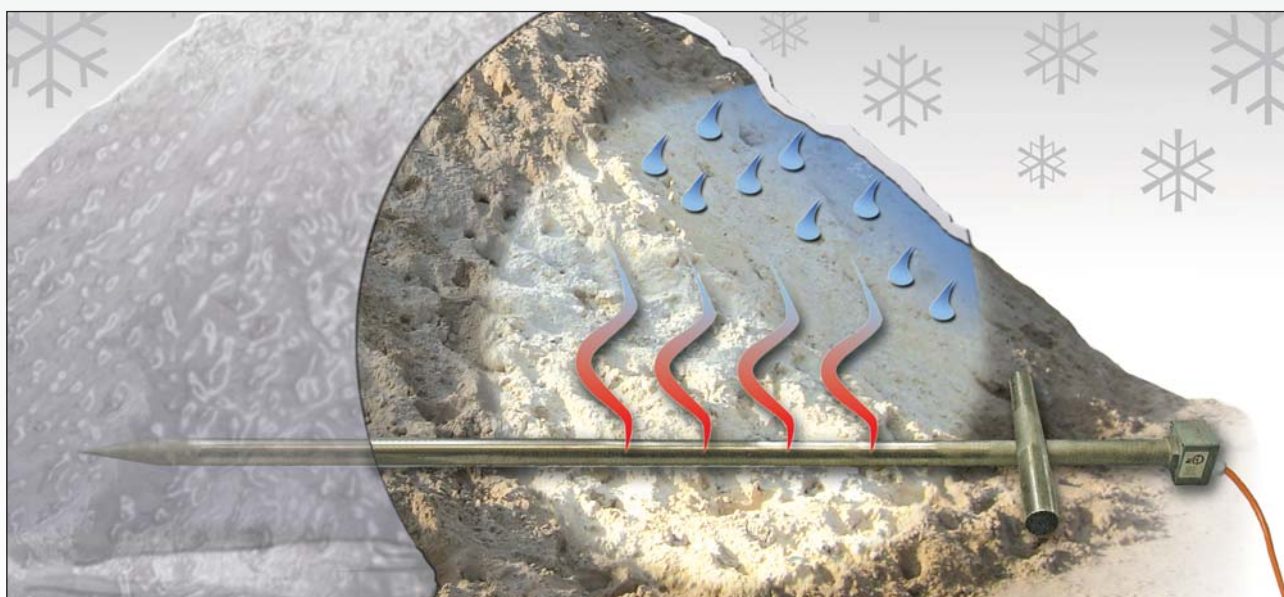

ESTRI-TEC NORD GMBH

Estrichverlegerbedarf Groß- und Einzelhandel + Service

Max-Planck-Straße 111b

D-32107 Bad Salzuflen

info@estri-tec-nord.de

Fon+49 (0)52 22. 9 45 85. 0

Fax +49 (0)52 22. 9 45 85. 5